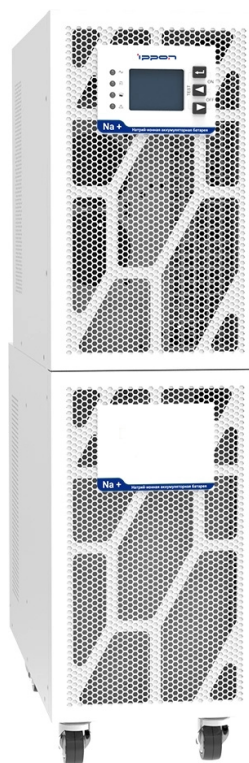

(id 2049881)

Режим байпас	автоматический, механический
Основные характеристики	
Серия	Na+
Тип	online
Выход	
Мощность (ВА)	6000 ВА
Мощность (Вт)	6000 Вт
Выходное напряжение	208/220/230/240 В
Стабильность напряжения	+/-1 %
Номинальная частота	50/60 Гц
Стабильность частоты	+/-0.1 Гц

Форма выходного сигнала	чистая синусоида
Крест-фактор	3:1
Искажение напряжения	<3 %
Выходные разъемы-клеммная колодка	ДА
Вход	
Частота входного напряжения	40-70Гц
Батарея	
Тип аккумулятора	Натрий-ионные
Количество аккумуляторов	5
Емкость	3.6 Ач
Напряжение	48 В
Время автономной работы при 30% нагрузке	19 мин
Время автономной работы при 50% нагрузке	11 мин
Время автономной работы при 70% нагрузке	7 мин
Время автономной работы при 100% нагрузке	4 мин
Время заряда, около	1 ч
Защита	
Защита от перегрузки в линейном режиме	30 мин при нагрузке 102%-110%; Максимум 10 мин при нагрузке 110-130%; Максимум 30 с при нагрузке 130%-150%; 200 мс при нагрузке выше 150%
Защита от перегрузки в режиме работы от батареи	1 мин при нагрузке 102%-110%; 10 с при нагрузке 110-130%; 3 с при нагрузке 130%-150%; 200 мс при нагрузке выше 150%
Защита от перегрузки в режиме	автоматический выключатель

работы автоматического байпаса

Защита от высоковольтных выбросов 585 Дж

Средства управления и администрирования

Индикация состояния Многофункциональный графический ЖК-дисплей (цветной ЖК-дисплей опционально), кнопки управления и звуковой излучатель