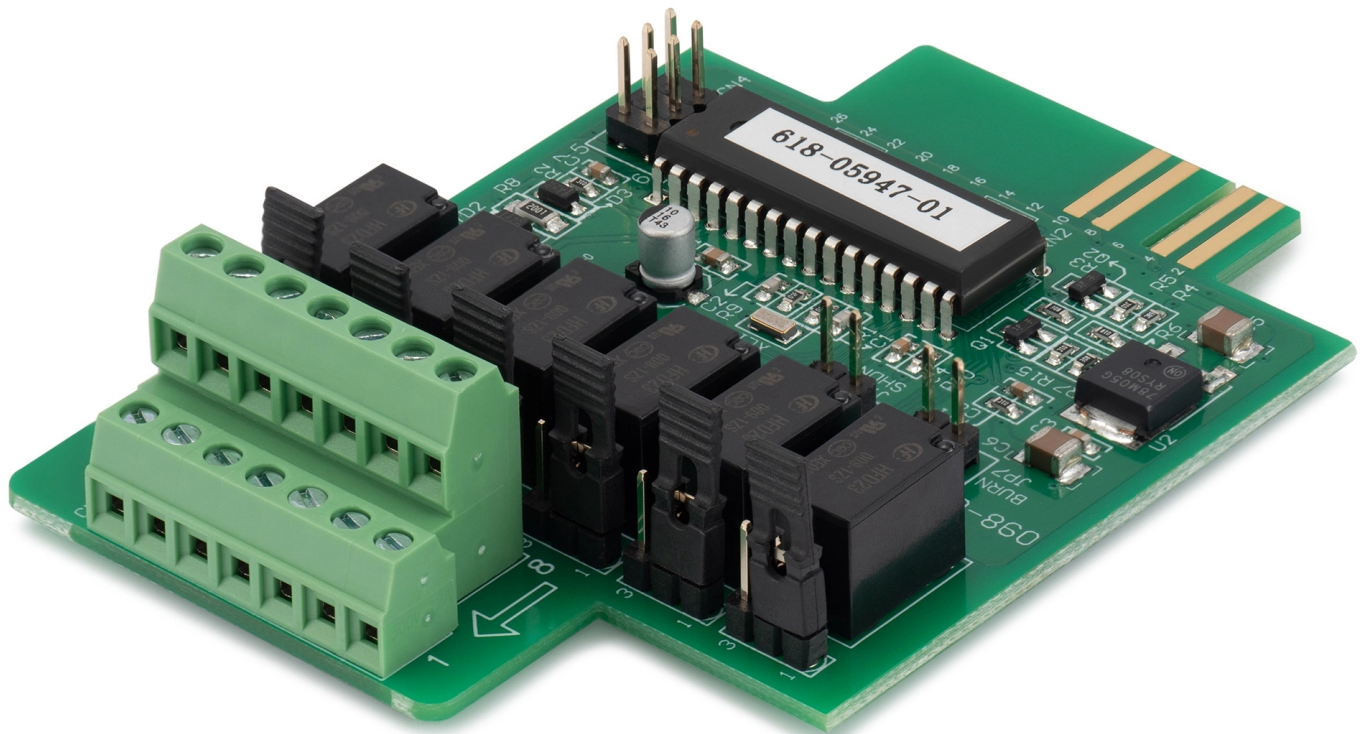

(id 1976009)

---

Тип	Модуль
Особенности / доп. информация	Dry Contacts Card for Innova Unity RT/RT II/G2 L/II

---