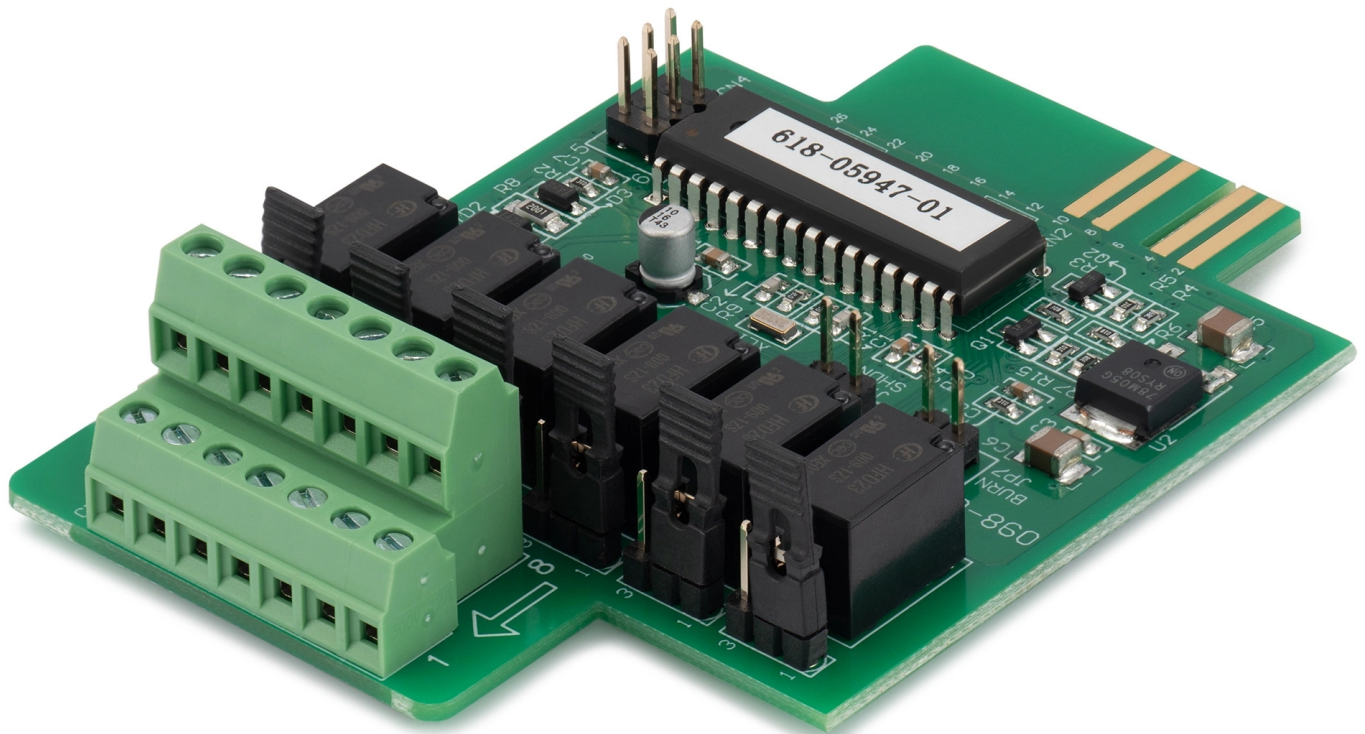

(id 1976009)

Тип	Модуль
Особенности / доп. информация	Dry Conatcts Card for Innova Unity RT/Innova RT II/Innova G2 L/Innova II
