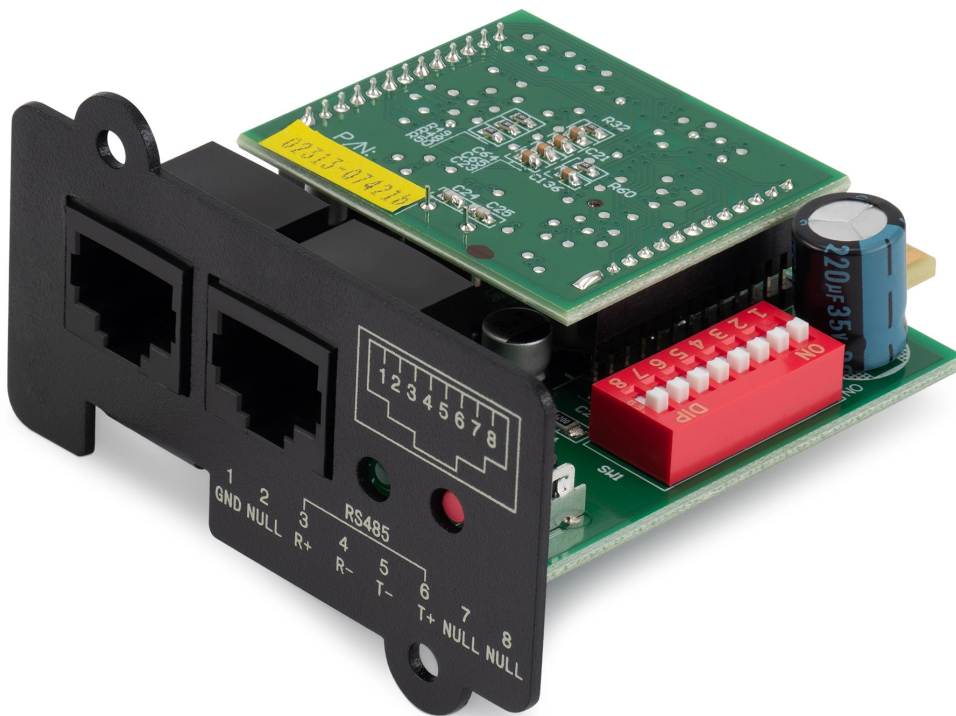

(id 1976006)

Тип	Модуль
Особенности / доп. информация	для Innova Unity/Innova RT II/Innova G2 L/Innova II
