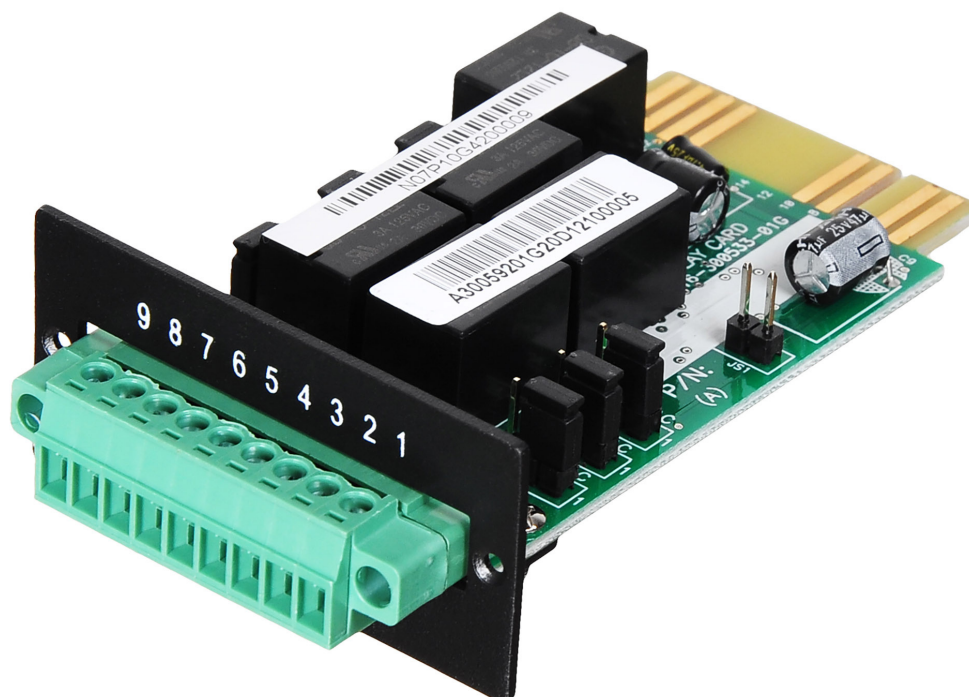

(id 1180662)

Тип	Модуль
Полное Описание	Коммуникационная карта «Сухие контакты» обеспечивает замыкание контактов для удалённого мониторинга. Для различных прикладных приложений карта информирует о статусе сигнала сухого контакта (активное замыкание или активное размыкание) путём установки перемычки.
Особенности / доп.информация	Dry Contacts card Innova RT33