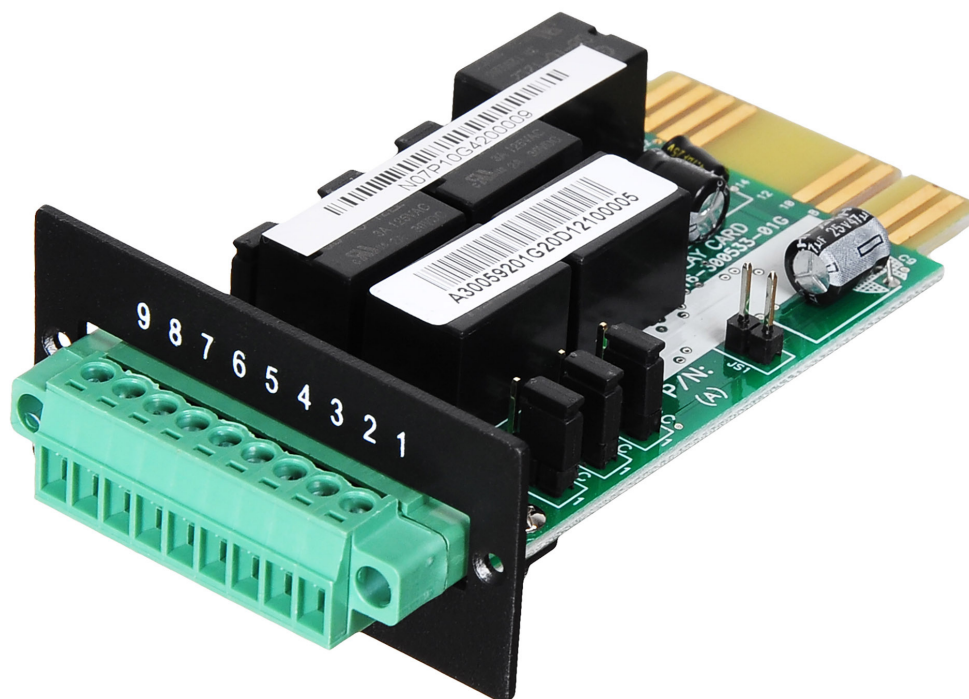

Модуль Ippon 1180662 Dry Contacts card Innova RT33 (id 1180662)

Тип	Модуль
Полное Описание	Коммуникационная карта «Сухие контакты» обеспечивает замыкание контактов для удалённого мониторинга. Для различных прикладных приложений карта информирует о статусе сигнала сухого контакта (активное замыкание или активное размыкание) путём установки перемычки.
Особенности / доп.информация	Dry Contacts card Innova RT33