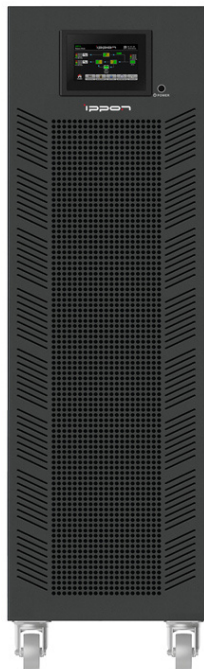

Источник бесперебойного питания Ippon Innova RT 33 40K Tower 40000Вт 40000ВА черный (id 1146360)

Основные характеристики

Серия	Innova RT
Тип	online
Количество фаз	3/3
Форм-фактор	напольный (Tower)
Выход	
Мощность (ВА)	40000 ВА
Мощность (Вт)	40000 Вт
Выходное напряжение	380/400/415 В
Стабильность напряжения	+/-1 %
Стабильность частоты	+/-0.1 Гц

Форма выходного сигнала	синусоида
Искажение напряжения	не более 1 %
Автоматический байпас	ДА
Резервирование мощности	до 6 шт в параллельной системе
Выходные разъемы-клеммная колодка	ДА

Вход

Входное напряжение	380-415В
Частота входного напряжения	40-70Гц
Входной разъем- клеммная колодка	ДА

Батарея

Тип аккумулятора	Необслуживаемый кислотно-свинцовый
Количество аккумуляторов	80
Емкость	9 Ач
Напряжение	12 В
Напряжение при питании от батареи	380/400/415 +/- 1% В
Частота при питании от батареи	50/60 +/- 0.1 Гц
Время автономной работы при 30% нагрузке	21 мин
Время автономной работы при 50% нагрузке	10 мин
Время автономной работы при 70% нагрузке	6 мин
Время автономной работы при 100% нагрузке	3 мин
Время заряда, около	3 ч
Внешние аккумуляторные ячейки	ДА