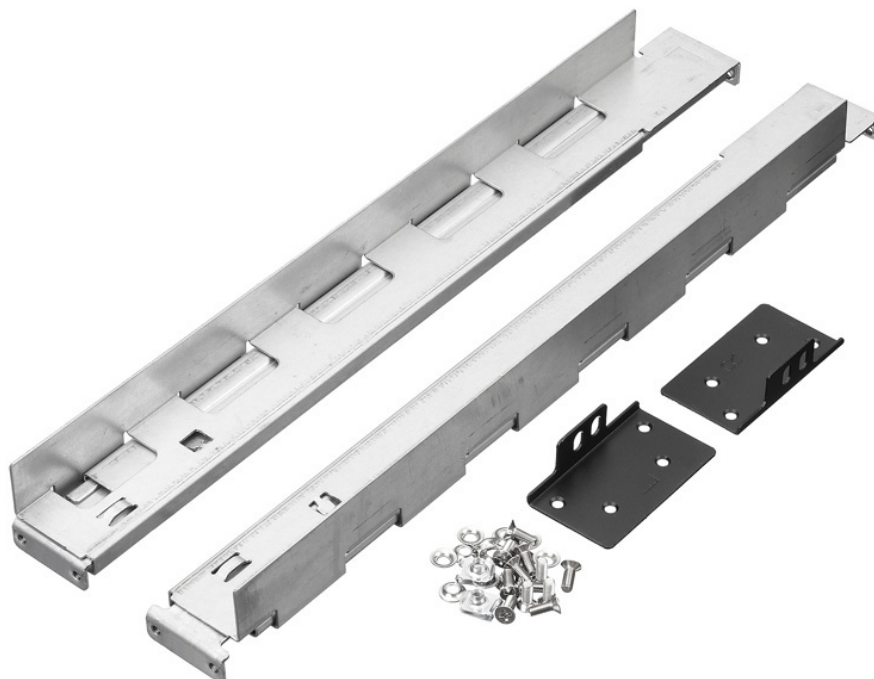

Рельсы монтажные Irpon Innova RT II 6-10K (1080984) для ИБП и доп батарейных модулей (id 1080984)

Тип	Рельсы монтажные
Особенности / доп.информация	для ИБП и доп батарейных модулей
