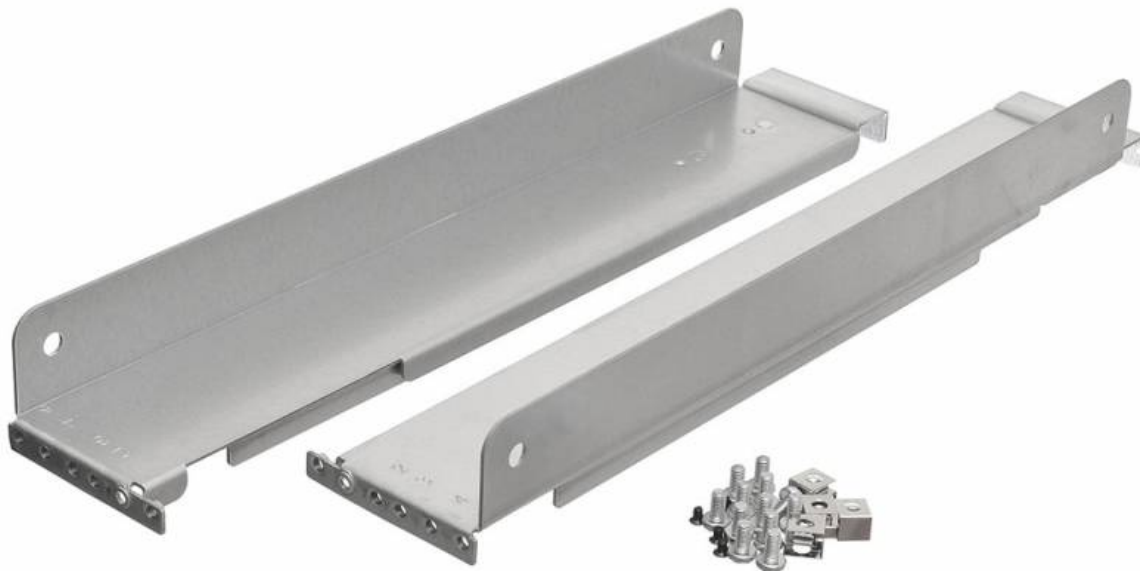

Рельсы монтажные Ippon Innova RT 6-10K (924474) для ИБП и доп батарейных модулей (id 924474)

Тип	Рельсы монтажные
Особенности / доп.информация	для ИБП и доп батарейных модулей