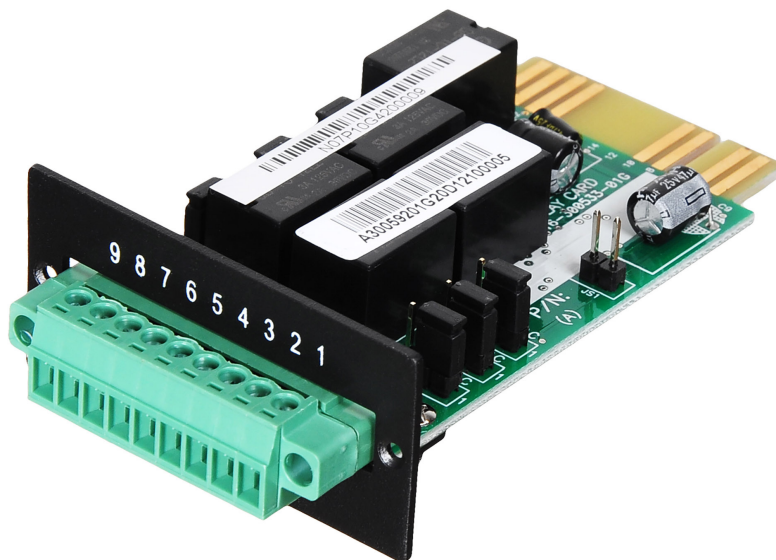

Модуль Ippon 1180662 Dry Contacts card Innova RT33 (id 1180662)

Тип	Модуль
Полное Описание	Коммуникационная карта «Сухие контакты» обеспечивает замыкание контактов для удалённого мониторинга. Для различных прикладных приложений карта информирует о статусе сигнала сухого контакта (активное замыкание или активное размыкание) путём установки перемычки.
Особенности / доп. информация	Dry Contacts card Innova RT33