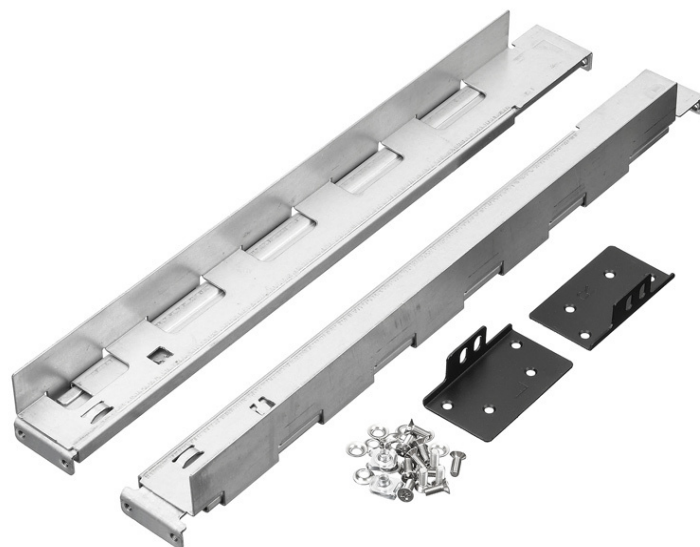

Рельсы монтажные Irpon Innova RT II 6-10K (1080984) для ИБП и доп батарейных модулей (id 1080984)

Тип	Рельсы монтажные
Особенности / доп.информация	для ИБП и доп батарейных модулей