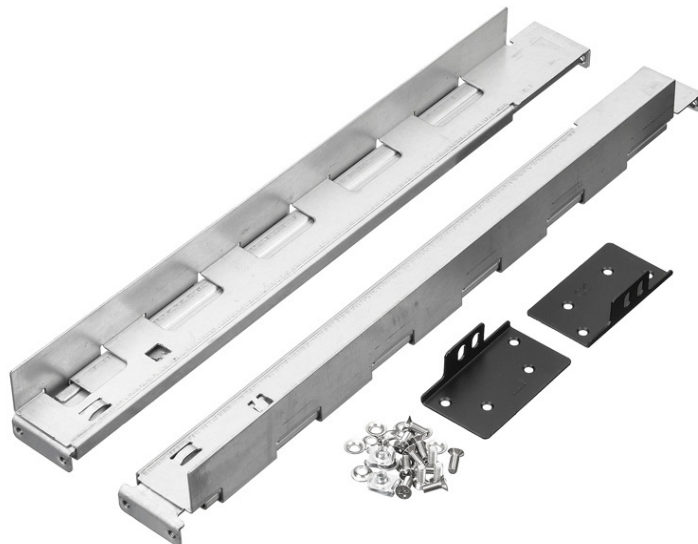

Рельсы монтажные Ippon Innova RT II 6-10K (1080984) для ИБП и доп батарейных модулей (id 1080984)

Тип	Рельсы монтажные
Особенности / доп.информация	для ИБП и доп батарейных модулей