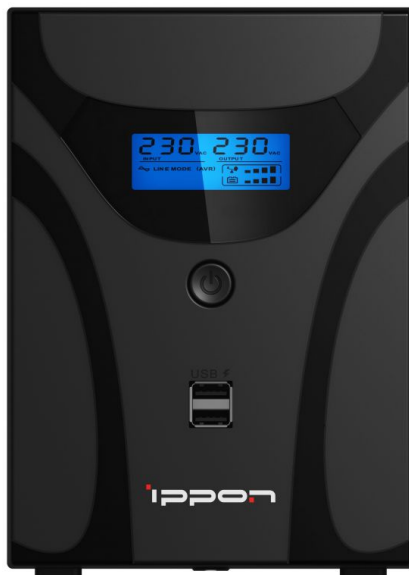

Источник бесперебойного питания Ippon Smart Power Pro II Euro 2200 1200Вт 2200ВА черный (id 1029746)

Основные характеристики

Тип	line-interactive
Серия	Smart Power Pro II Euro
Мощность (ВА)	2200 ВА
Мощность (Вт)	1200 Вт
Уровень шума	45 дБ
Автоматический регулятор напряжения	ДА
Время работы от батарей при средней нагрузке	5.5 мин

Особенности

Информационный LCD-дисплей ДА

Особенности Поддержка APFC нагрузки

Корпус

Цвет корпуса черный

Вес товара 11.1 кг

Размеры 139x195x364мм