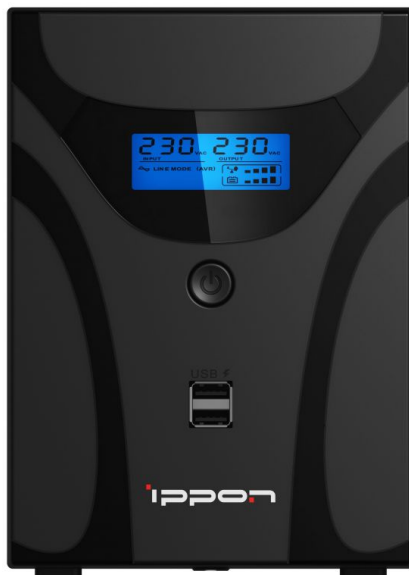

Источник бесперебойного питания Ippon Smart Power Pro II Euro 1200 720Вт 1200ВА черный (id 1029740)

Основные характеристики

Тип	line-interactive
Серия	Smart Power Pro II Euro
Мощность (ВА)	1200 ВА
Мощность (Вт)	720 Вт
Уровень шума	40 дБ
Автоматический регулятор напряжения	ДА
Время работы от батарей при средней нагрузке	7 мин

Вход

Входное напряжение	162-290В
Частота входного напряжения	45-65Гц
Автоопределение частоты входного напряжения	ДА

Входной разъем	EURO
Выход	
Форма выходного сигнала	аппроксимированная синусоида
Автоопределение частоты выходного напряжения	ДА
Выходные розетки типа EURO, с батарейной поддержкой	4
Питание	
Тип аккумулятора	Необслуживаемый кислотно-свинцовый
Количество аккумуляторов	2
Емкость	7 Ач
Напряжение	12 В
Напряжение при питании от батареи	220 +/- 10% В
Время переключения на батарею	10 мс
Время батарейной поддержки	1 мин
Время заряда, около	4 ч
Частота при питании от батареи	50/60 +/- 1% Гц
Защита	
Защита от короткого замыкания	ДА
Защита от перегрузки	ДА
Защита сети (порт RJ-45)	ДА
Разъемы и интерфейсы	
Индикация состояния	Режим работы от сети/батарей, Низкий заряд батарей, Перегрузка, Неисправность
Интерфейс RS-232	ДА
Интерфейс USB	ДА

Особенности

Информационный LCD-дисплей ДА

Особенности Поддержка APFC нагрузки

Корпус

Цвет корпуса черный

Вес 9.9 кг

Размеры 139x195x364мм