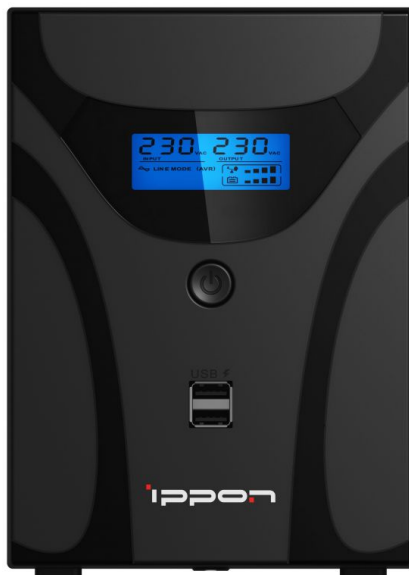

Источник бесперебойного питания Ippon Smart Power Pro II 1600 960Вт 1600ВА черный (id 1005588)

Основные характеристики

Тип	line-interactive
Серия	Smart Power Pro II
Мощность (ВА)	1600 ВА
Мощность (Вт)	960 Вт
Уровень шума	45 дБ
Автоматический регулятор напряжения	ДА
Время работы от батарей при средней нагрузке	8.5 мин

Вход

Входное напряжение	162-290В
Частота входного напряжения	45-65Гц
Автоопределение частоты входного напряжения	ДА

Входной разъем	IEC 320-C14
Выход	
Форма выходного сигнала	аппроксимированная синусоида
Автоопределение частоты выходного напряжения	ДА
Выходные розетки типа IEC320, с батарейной поддержкой	4
Выходные розетки типа IEC320, байпасные, с фильтрацией	2
Питание	
Тип аккумулятора	Необслуживаемый кислотно-свинцовый
Количество аккумуляторов	2
Емкость	9 Ач
Напряжение	12 В
Напряжение при питании от батареи	220 +/- 10% В
Время переключения на батарею	10 мс
Время батарейной поддержки	1 мин
Время заряда, около	4 ч
Частота при питании от батареи	50/60 +/- 1% Гц
Защита	
Защита от короткого замыкания	ДА
Защита от перегрузки	ДА
Защита сети (порт RJ-45)	ДА
Разъемы и интерфейсы	
Индикация состояния	Режим работы от сети/батарей, Низкий заряд батарей, Перегрузка, Неисправность
Интерфейс RS-232	ДА

Интерфейс USB	ДА
Особенности	
Информационный LCD-дисплей	ДА
Особенности	Поддержка APFC нагрузки
Корпус	
Цвет корпуса	черный
Вес	10.5 кг
Размеры	139x195x364мм