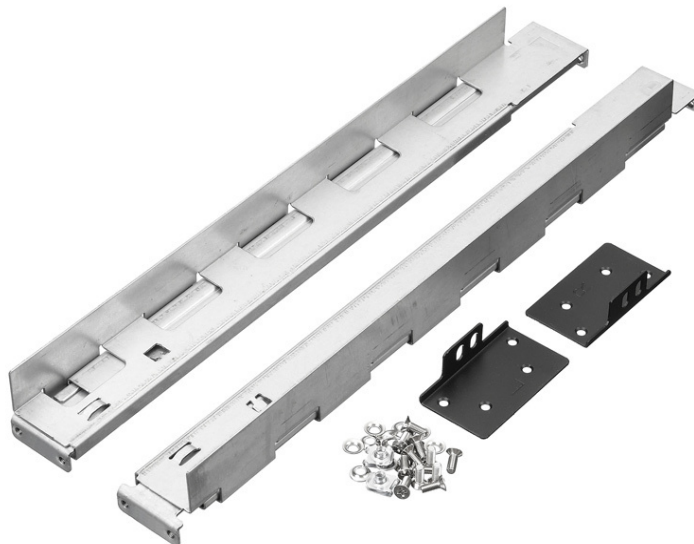

Рельсы монтажные Ippon Innova RT II 6-10K (1080984) для ИБП и доп батарейных модулей (id 1080984)

Тип	Рельсы монтажные
Особенности / доп.информация	для ИБП и доп батарейных модулей