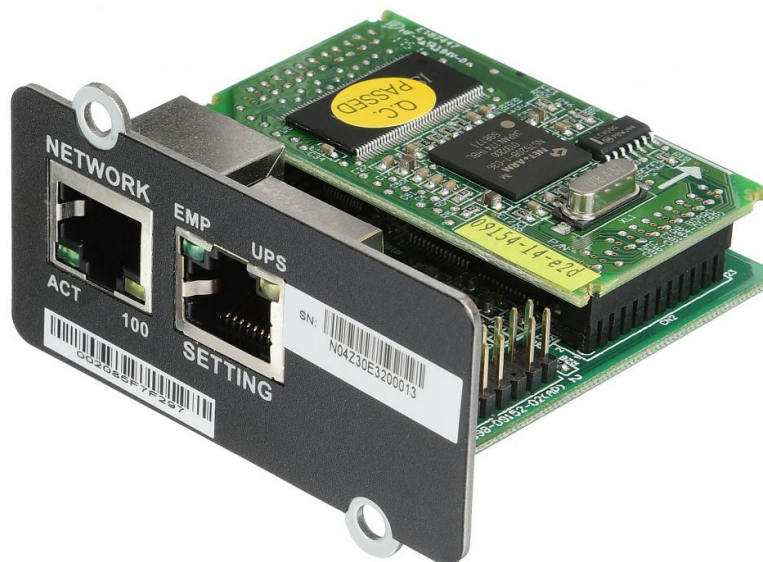

Модуль Ippon NMC SNMP II card для Ippon Innova G2/RT II (id 1022865)

Тип	Модуль
Особенности / доп. информация	для Ippon Innova G2/RT II